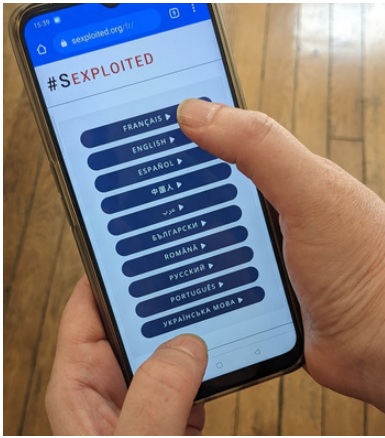

Aplicação para assistência e suporte (portugais)

Приложение для получения помощи и поддержки (russe)

تطبيق من المساعدة والمرافقة (arabe)

Приложение на помощ и съпровод (bulgare)

Aplicație de ajutor și însoțire (roumain)

提供协助与支持的手机应用程序 (chinois)

Додаток для допомоги та підтримки (ukrainien)

**pour trouver des organisations et des services d'aide
(santé, droits, hébergement, insertion professionnelle...)**

#SEXPLOITED

Une application web multilingue pour faciliter la protection, l'accompagnement et la reconstruction des personnes en situation de prostitution, permettant une mise en contact directe avec des structures spécialisées grâce à la géolocalisation.